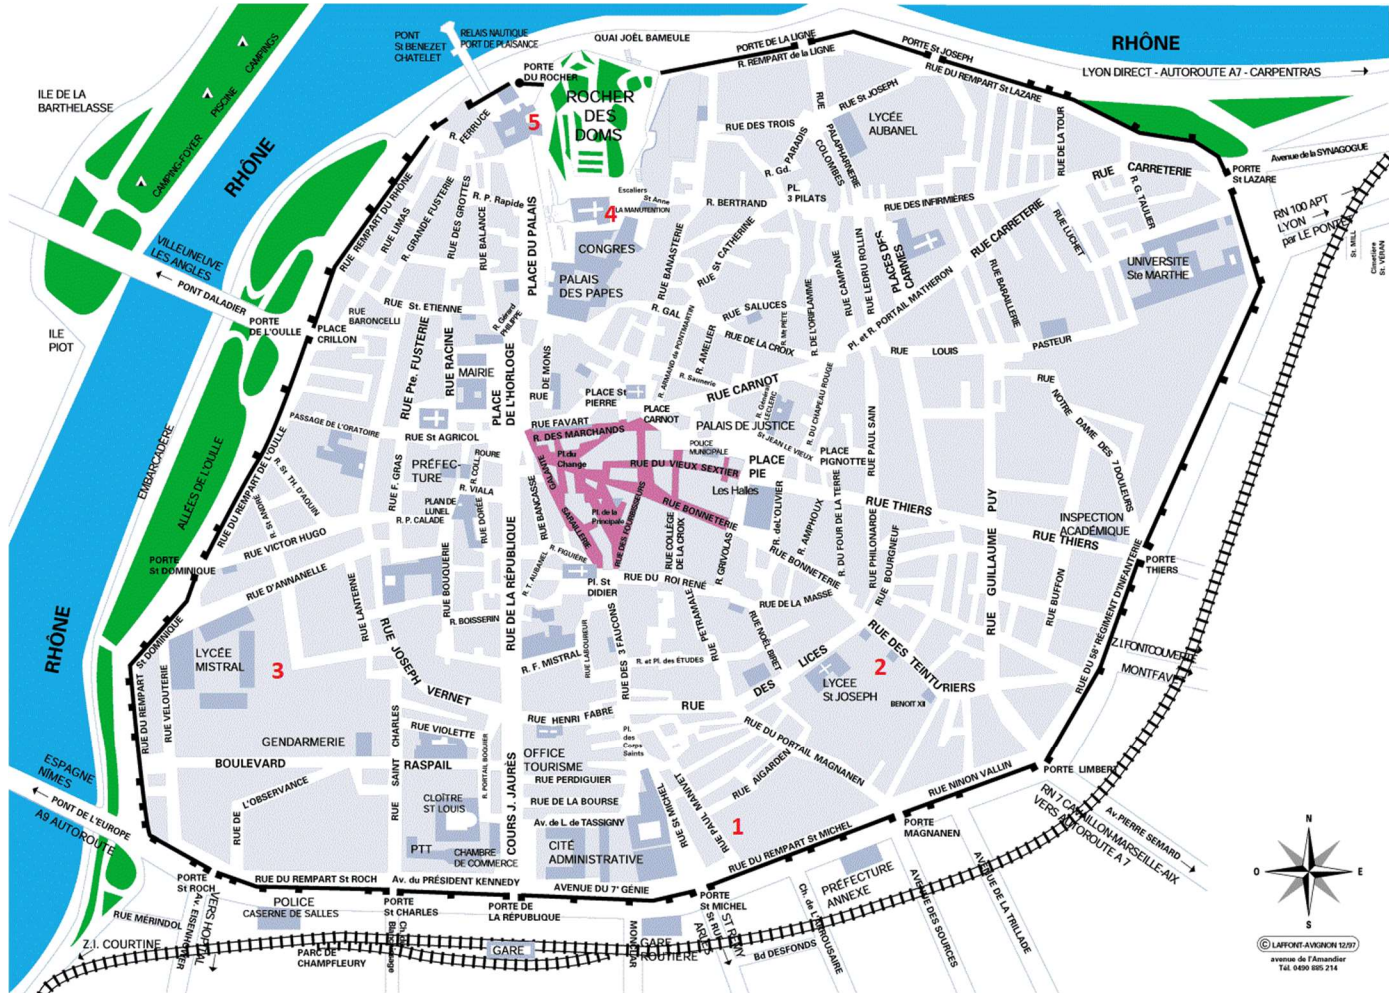

PLAN D'AVIGNON – LIEUX PRINCIPAUX DE LA MAINTENANCE 2019

- 1 – Archevêché (Maison Diocésaine ; 31, rue Paul Manivet).
- 2 – Chapelle des Pénitents Gris d'Avignon (6, 8, rue des Teinturiers).
- 3 – Aumônerie, vestiaires pour la procession (rue Porte-Evêque).
- 4 – Métropole Notre-Dame des Doms.
- 5 – Espace Jeanne Laurent (Jardin du Rocher des Doms).